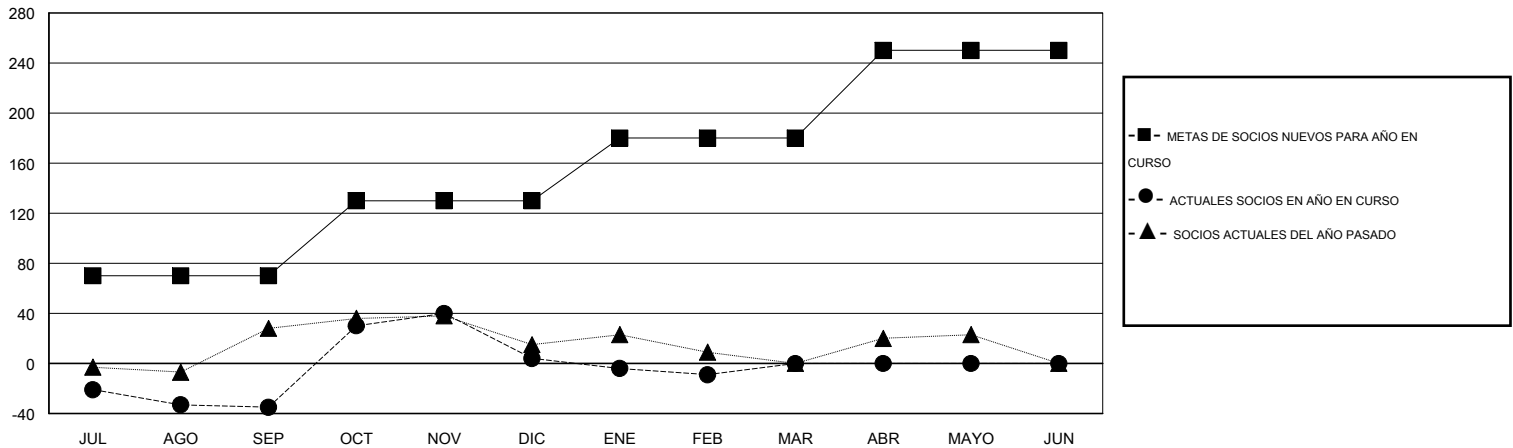

MONTHLY MEMBERSHIP PROGRESS REPORT

District O 2

Results as of: 2/28/2014

GMT: Pedro Marrello

UBICACIÓN ARGENTINA

GMT DE AE 3

Clubes					socios				
RESULTADOS DE 2013-2014					RESULTADOS DE 2013-2014				
TRIMESTRE	META DE CLUBES NUEVOS	ACTUALES NUEVOS CLUBES	BAJAS ACTUALES DE CLUBES	ACTUAL GANANCIA/ PÉRDIDA NETA	TRIMESTRE	META DE SOCIOS NUEVOS	ACTUALES SOCIOS AÑADIDOS	BAJAS ACTUALES DE SOCIOS	ACTUAL GANANCIA/ PÉRDIDA NETA
JUL/AGO/SEP	1	0	0	0	JUL/AGO/SEP	70	30	65	-35
OCT/NOV/DIC	1	1	0	1	OCT/NOV/DIC	60	91	52	39
ENE/FEB/MAR	1	0	0	0	ENE/FEB/MAR	50	5	18	-13
ABR/MAYO/JUN	1	0	0	0	ABR/MAYO/JUN	70	0	0	0

METAS Y CIFRA ACUMULATIVA DE CLUBES NUEVOS

METAS Y CIFRA ACUMULATIVA DE SOCIOS

CLUBES DADOS DE BAJA: 0	41 CLUBS OF 75 AÑADIERON 1 O MÁS SOCIOS NUEVOS	<u>DISTRIBUCIÓN POR SEXO</u>
<u>SOCIOS DADOS DE BAJA</u>		MASCULINO 813 (45.04%)
FALLECIDOS 21		FEMENINO 992 (54.96%)
CLUB CANCELADO 0	CLIC AQUÍ PARA DATOS DE SALUD DE CLUB	SOCIOS EN UNIDAD FAMILIAR 684
OTRO 114		CABEZA DE FAMILIA 320
TOTAL 135		NO ES CABEZA DE FAMILIA 364