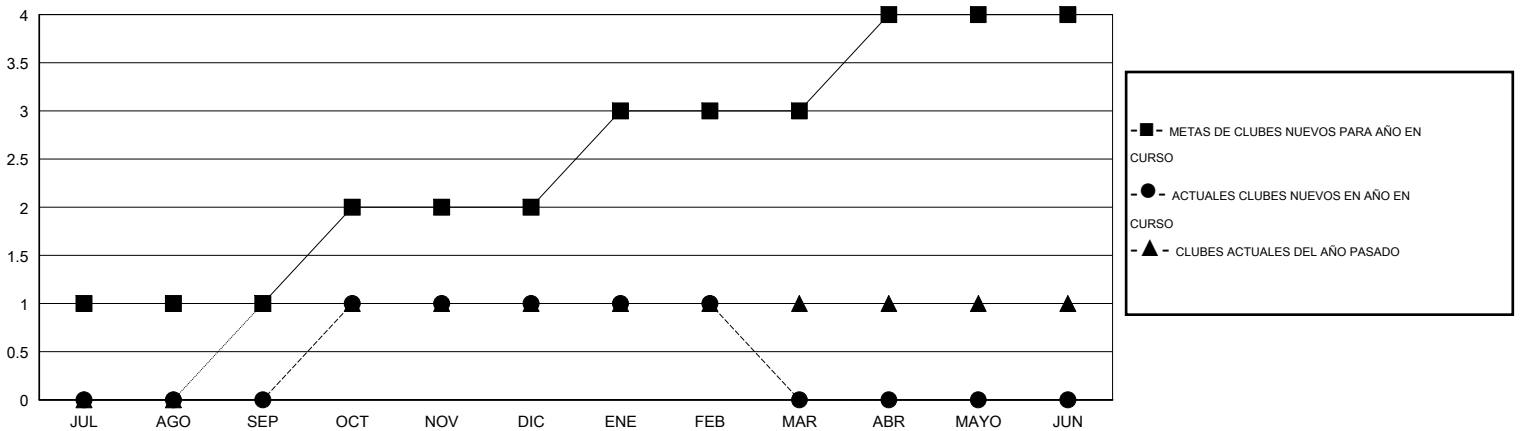

MONTHLY MEMBERSHIP PROGRESS REPORT

District O 2

Results as of: 2/28/2014

GMT: Pedro Marrello

UBICACIÓN ARGENTINA

GMT DE AE 3

Clubes					socios				
RESULTADOS DE 2013-2014					RESULTADOS DE 2013-2014				
TRIMESTRE	META DE CLUBES NUEVOS	ACTUALES NUEVOS CLUBES	BAJAS ACTUALES DE CLUBES	ACTUAL GANANCIA/ PÉRDIDA NETA	TRIMESTRE	META DE SOCIOS NUEVOS	ACTUALES SOCIOS AÑADIDOS	BAJAS ACTUALES DE SOCIOS	ACTUAL GANANCIA/ PÉRDIDA NETA
JUL/AGO/SEP	1	0	0	0	JUL/AGO/SEP	70	30	65	-35
OCT/NOV/DIC	1	1	0	1	OCT/NOV/DIC	60	91	52	39
ENE/FEB/MAR	1	0	0	0	ENE/FEB/MAR	50	5	18	-13
ABR/MAYO/JUN	1	0	0	0	ABR/MAYO/JUN	70	0	0	0

METAS Y CIFRA ACUMULATIVA DE CLUBES NUEVOS

METAS Y CIFRA ACUMULATIVA DE SOCIOS

CLUBES DADOS DE BAJA: 0	41 CLUBS OF 75 AÑADIERON 1 O MÁS SOCIOS NUEVOS	<u>DISTRIBUCIÓN POR SEXO</u>
<u>SOCIOS DADOS DE BAJA</u>		MASCULINO 813 (45.04%)
FALLECIDOS 21		FEMENINO 992 (54.96%)
CLUB CANCELADO 0	CLIC AQUÍ PARA DATOS DE SALUD DE CLUB	SOCIOS EN UNIDAD FAMILIAR 684
OTRO 114		CABEZA DE FAMILIA 320
TOTAL 135		NO ES CABEZA DE FAMILIA 364